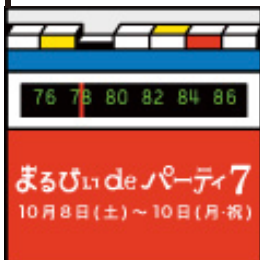

10月のステージ/イベントプログラム

まるびい de パーティ7

~つながる輪☆広がる楽しさ~

10月8日(土)~10日(月・祝)
館内、広場ほか

まるびいのお誕生日である10月9日を中心に開催される「まるびい de パーティ7」。開館7周年を記念する今回は、「つながる輪☆広がる楽しさ」をテーマに行います。大人も子どもも夢中になるミニSLやアートzaマーケット、まるびい茶会、参加型ワークショップのほか、今回初の試みとなるUSTREAMなど、「誰でも、どこにいても」楽しむ事ができるイベントが盛りだくさんです。

*プログラム詳細はウェブサイトをご覧ください。

<http://www.kanazawa21.jp/>

*まるびい de パーティ Twitter(期間限定)

<http://twitter.com/marubiradio>

*まるびい on the USTREAMを日時限定で公開します

<http://www.ustream.tv/user/marubi-radio>

お問い合わせ=TEL 076-220-2811(交流課)